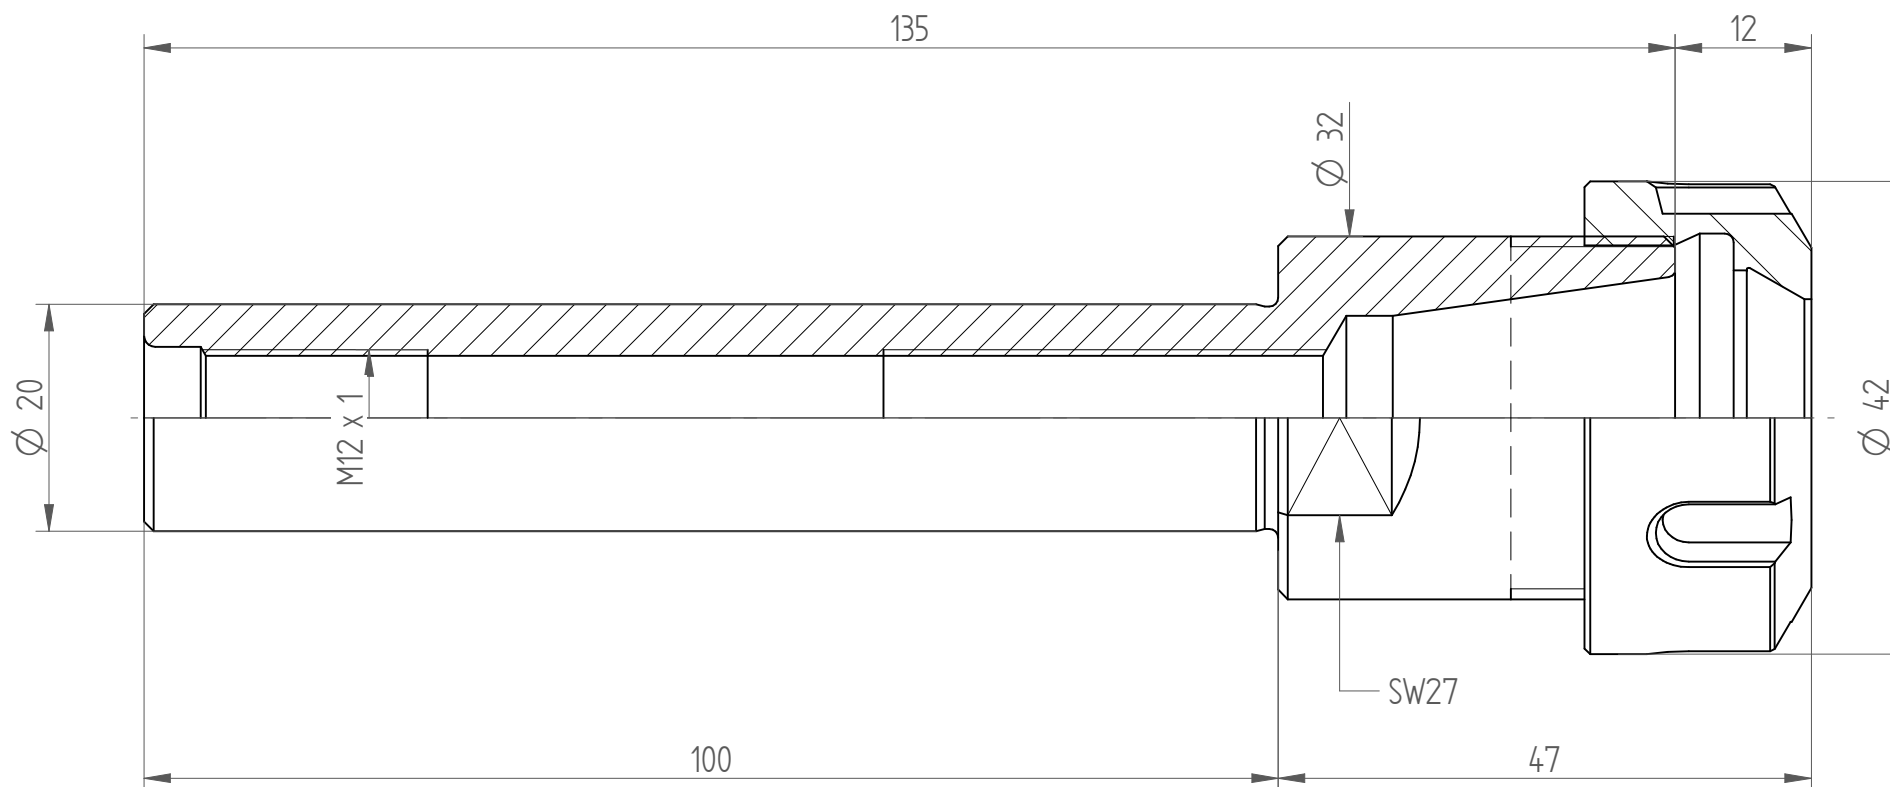

Swiss
Precision
Tools

REGO-FIX®

REGO-FIX AG
Obermattweg 60
4456 Tenniken / Switzerland

Phone +41 61 976 14 66
Fax +41 61 976 14 14
www.rego-fix.com

This is a non-controlled copy. All information given herein is subject to change without notice

The information given herein has been carefully checked and is believed to be correct. REGO-FIX, however, assumes no responsibility or liability for any errors, inaccuracies or omissions that may appear in this drawing

This document is subject to copyright laws. No part of this document may be reproduced or transmitted in any form or any means, electronic or mechanic, for any purpose, without the express written permission of REGO-FIX

Type : CYL20x100_ER25
Part No. : 262012560
Date : 09.02.2015
Scale : 1.5:1